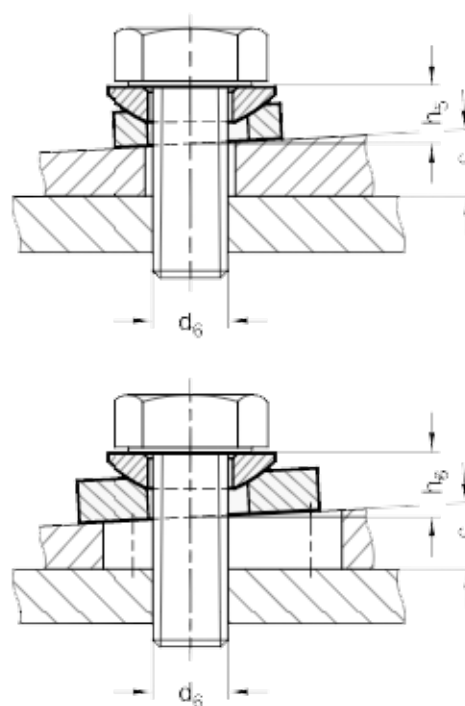

Varenummer: 20807007
Beskrivelse: E+G Kugleskive
DIN 6319-9,6-G

Mål

Assembly examples

$d_2 = 9.6$
 $d_4 = 24$
 $d_5 = 14.5$
 $d_6 = M8$
 $H_3 = 5.0$
 $H_4 = 5.6$