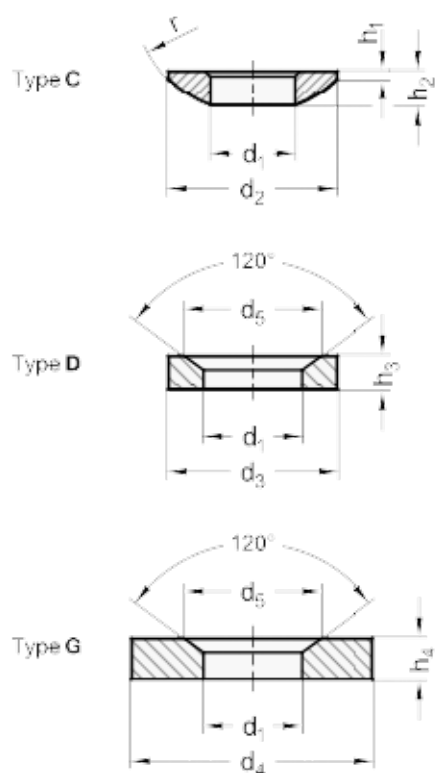

Varenummer: 20807007
Beskrivelse: E+G Kugleskive
DIN 6319-9,6-G

Mål

Assembly examples

$d_2 = 9.6$
 $d_4 = 24$
 $d_5 = 14.5$
 $d_6 = M8$
 $H_3 = 5.0$
 $H_4 = 5.6$